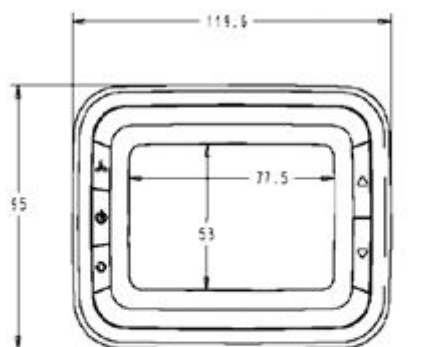

ESPECIFICAÇÕES:

Ajuste de set point: 10 – 32°C

Tensão de Trabalho: 220Vac

Dimensões: (120x95x17) mm ou (95x120x17) mm

Modelo Horizontal

Modelo Vertical

Operação do Ventilador
Automático or manual
(alta/média/baixa).

Card Key
Modelos com Card Key opcional.

Grande Display Digital

Temporizador
Halo pode ser ajustado para ligar ou desligar.

Bloqueio de teclado
Bloqueio de teclado com diferentes níveis de acesso.

Slimline Design
119,6mm x 95mm x 16,5mm