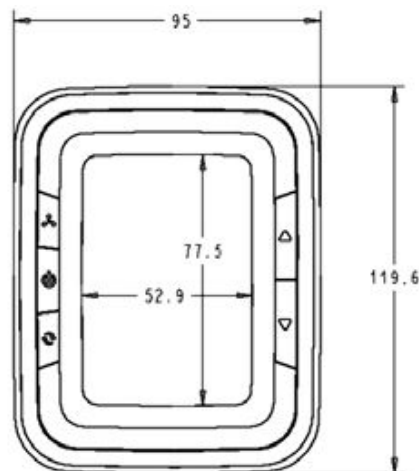

ESPECIFICAÇÕES:

Ajuste de set point: 10 – 32°C

Tensão de Trabalho: 220Vac

Dimensões: (120x95x17) mm ou (95x120x17) mm

Modelo Horizontal

Modelo Vertical

Operação do Ventilador
Automático or manual
(alta/média/baixa).

Card Key
Modelos com Card Key opcional.

Grande Display Digital

Temporizador
Halo pode ser ajustado para ligar ou desligar.

Bloqueio de teclado
Bloqueio de teclado com diferentes níveis de acesso.

Slimline Design
119,6mm x 95mm x 16,5mm